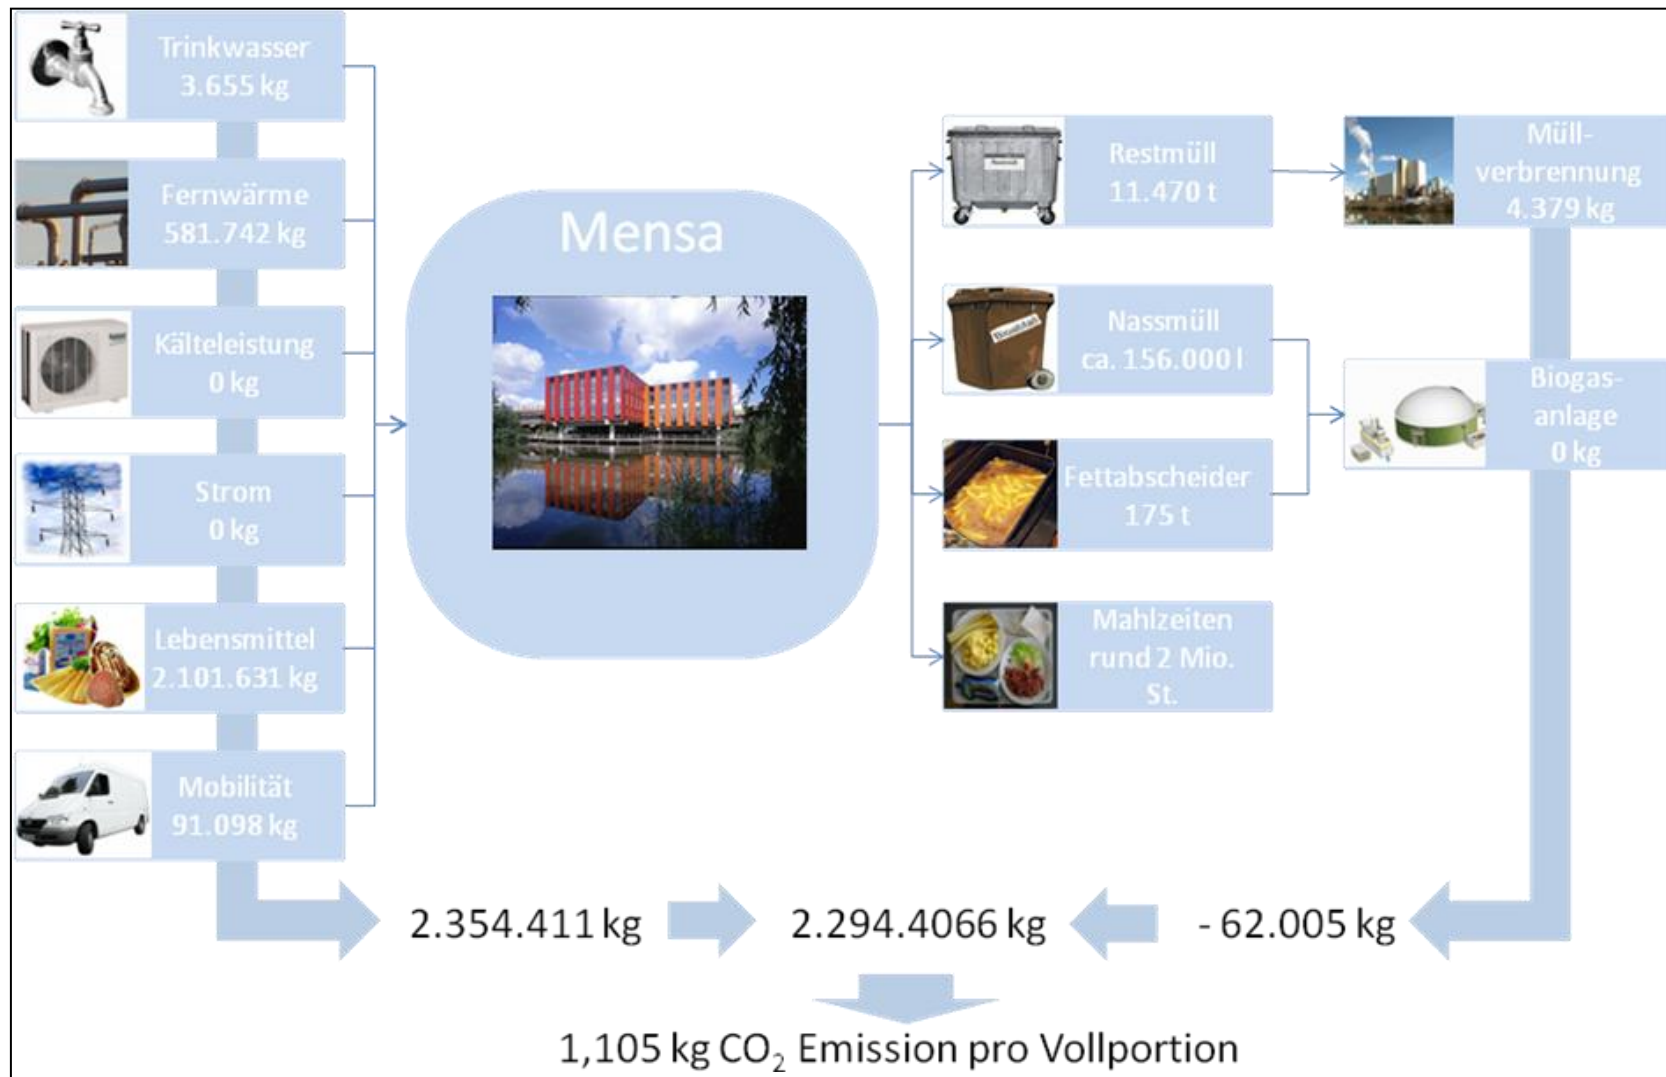

Schematische Darstellung der Emissionen eines Menssaessens

Wie hoch ist der CO₂-Fußabdruck einer Tasse Kaffee?

Wie hoch ist der CO₂-Fußabdruck einer Tasse Tchibo Privat Kaffee Rarität Machare?

Quelle: http://www.pcf-projekt.de/files/1233585462/poster_tchibo_kaffee.pdf