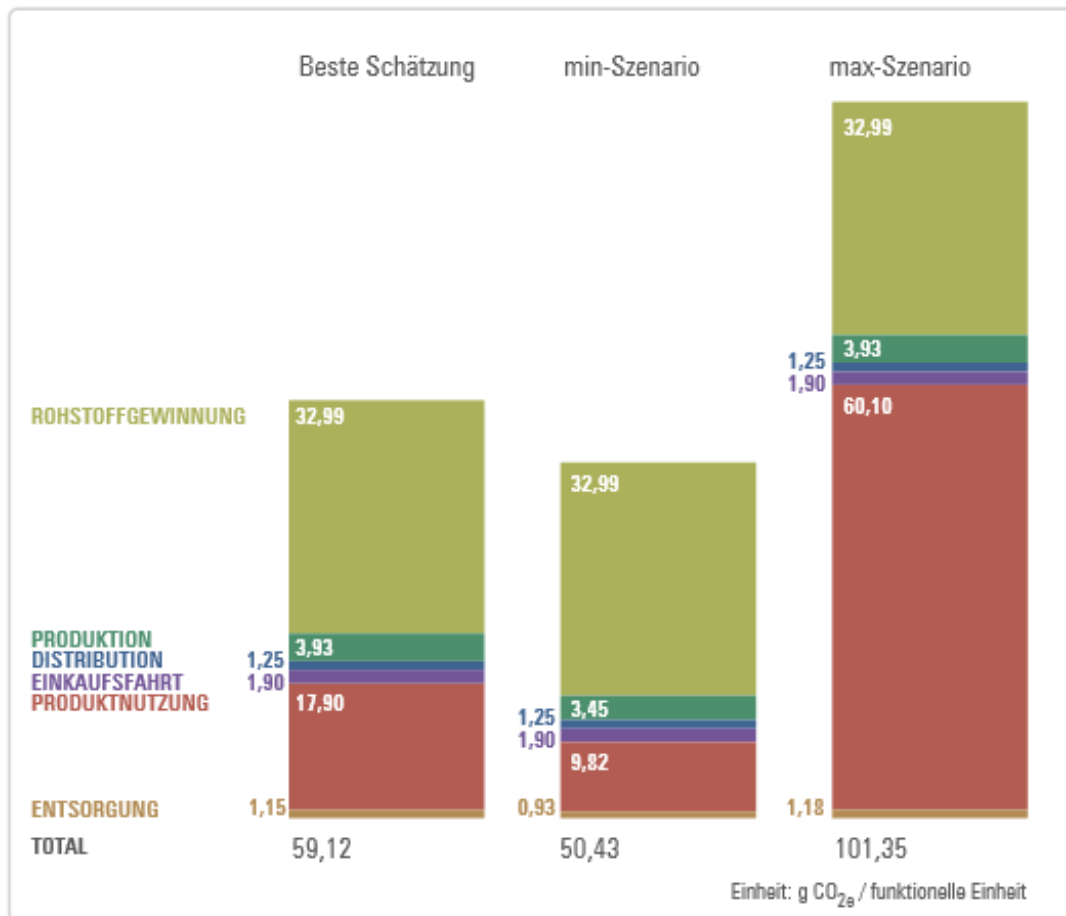

Schematische Darstellung der Emissionen eines Menssaessens

Wie hoch ist der CO₂-Fußabdruck einer Tasse Kaffee?

Wie hoch ist der CO₂-Fußabdruck einer Tasse Tchibo Privat Kaffee Rarität Machare?

Quelle: http://www.pcf-projekt.de/files/1233585462/poster_tchibo_kaffee.pdf